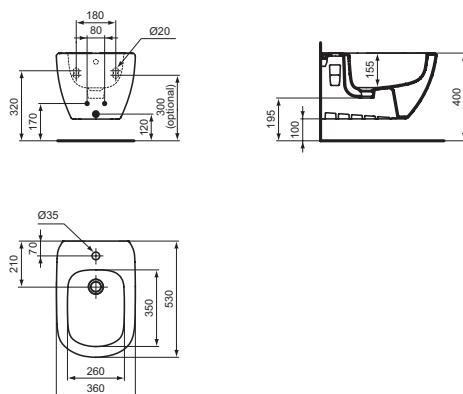

Colori

Prodotti

Bidet sospeso

Colori e finiture

In Stock

Codice

Bianco

✓

T457001

Bianco Seta

✓

T3552V1

Nero Seta

✓

T3552V3

Sedili

Descrizione

Sedile Slim a chiusura rallentata. Da utilizzare esclusivamente con il vaso sospeso RmL+ T5360. Non compatibile con i modelli di vasi Aquablade.

*Disponibile da settembre 2023