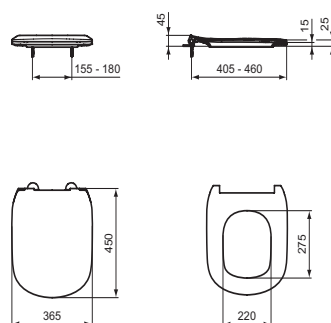

Prodotti

Sedile slim a chiusura rallentata

Colori e finiture

In Stock

Codice

Bianco

✓

T552201

Bianco Seta*

T5522V1